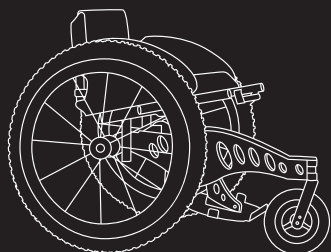

TRACKZ^{MD}

TRACKZion^{TM/MD}

Fauteuil motorisé électrique

HP PLUS

TRACKZion

COMBO TRACKZion

LE TRACKZion ÉLECTRIQUE COMPREND :

- Moteur électrique 500 W
- Autonomie de 6 heures et de 55 km
- 2 batteries au Lithium de 48 V
- Pneu avant Kenda 20" X 4"
- Suspension à air avant

* COMPATIBLE SEULEMENT AVEC LE FAUTEUIL TOUT-TERRAIN

HP PLUS

LE FAUTEUIL HP PLUS EN SPECS

SYSTÈME QUICK-ATTACH - ROUE AVANT AMOVIBLE

CHÂSSIS	aluminium
LARGEUR ASSISE	35.5cm - 45.5cm
PROFONDEUR ASSISE	35.5cm - 45.5cm
HAUTEUR ASSISE AVANT	40.5cm - 51cm
HAUTEUR ASSISE ARRIÈRE	37cm - 47cm
SIÈGE AU REPOSE-PIEDS	30.5cm - 48cm
ANGLE INCLINAISON DOSSIER	80° - 105°
COULEURS CHÂSSIS	naturel-noir-rouge-mauve
ROUE AVANT	8" X 2"
ROUES ARRIÈRE	24"
COULEUR DOSSIER	noir-vert camouflage
DOUBLE SUSPENSION ARRIÈRE	optionnel
FREINS À DISQUES ARRIÈRE	optionnel

*poids : 5.9kg *sans les roues et les accessoires

LES AVANTAGES TRACKZion

PUISSANT ET AGILE

LÉGER ET COMPACT

AUTONOMIE SUPÉRIEURE

PLUS DE FUN!

+ MULTIPLES ACCESSOIRES POUR UN FAUTEUIL SUR MESURE

MINI SKI