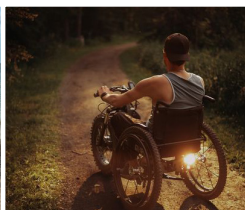

Suivez-nous sur **Facebook - Instagram - Youtube - TikTok** pour en apprendre davantage et voir nos produits en action!